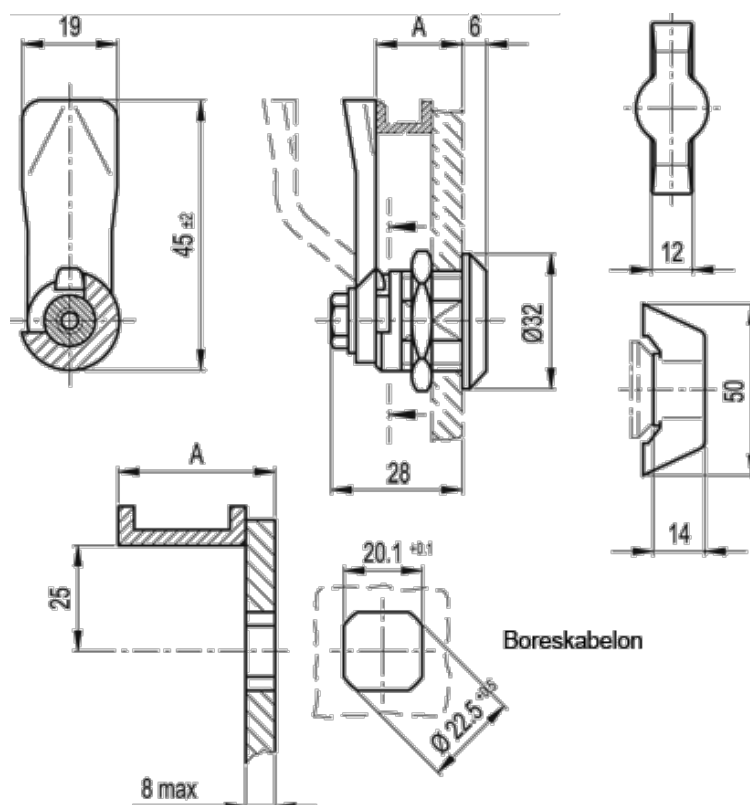

Varenummer: 20724032
Beskrivelse: E+G Låseelement
GN 115-SK-36

Mål

A = 36